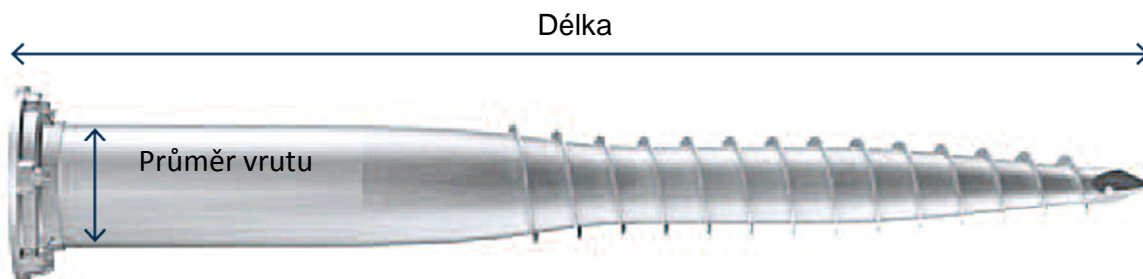

NOVÉ ZNAČENÍ ZEMNÍCH VRUTŮ KRINNER

Zemní základové vřuty KRINNER – základy BEZ BETONU

KSF E 140x1300-E76-100

E-Serie

KSF E 89x550-E60
KSF E 89x800-E60
KSF E 89x1000-E60
KSF E 140x1300-E76-100
KSF E 140x1600-E76-100
KSF E 140x2100-E76-100