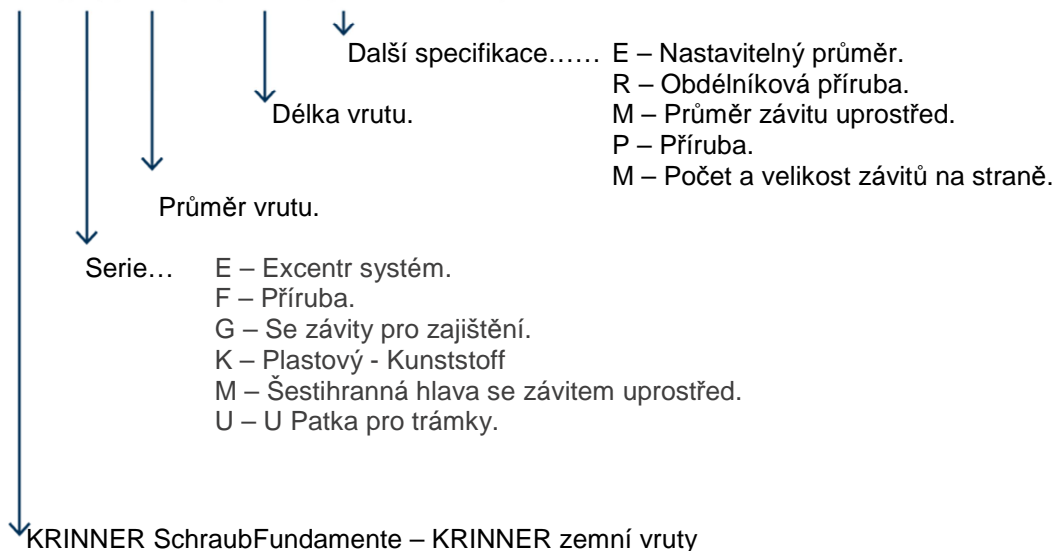

NOVÉ ZNAČENÍ ZEMNÍCH VRUTŮ KRINNER

Zemní základové vřuty KRINNER – základy BEZ BETONU

KSF E 140x1300-E76-100

E-Serie

KSF E 89x550-E60
KSF E 89x800-E60
KSF E 89x1000-E60
KSF E 140x1300-E76-100
KSF E 140x1600-E76-100
KSF E 140x2100-E76-100