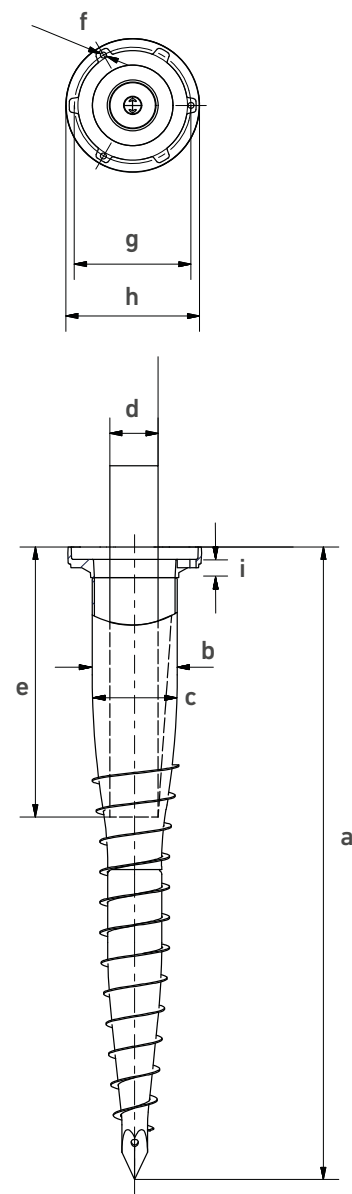

Technické listy E Série

Základní informace

KSF E 140x2100- E76-100	KSF E 140x1600- E76-100	KSF E 140x1300- E76-100
Délka (mm)		
2100	1600	1300
Průměr (mm)		
139.70	139.70	139.70
Váha (kg)		
23.50	18.50	15.00
Číslo položky		
25500	26160	25502

Konstrukce

- Příruba: GP240GH
- Kontinuální svařovaná šroubovice
- Vrstva: žárově pozinkovaný v souladu s DIN EN ISO 1461

Použití

Příslušenství

Excentr Set-E76
Položka č. 26810

Excentr Set-E80
Položka č. 26814

efektivní · bez betonování · odolné

Technická data

	KSF E 140x2100- E76-100	KSF E 140x1600- E76-100	KSF E 140x1300- E76-100
a	Délka (mm) (± 25 mm)		
	2110	1640	1310
b	Vnější průměr (mm)		
	139.70	139.70	139.70
c	Vnitřní průměr (mm)		
	132.50	132.50	132.50
d	Nastavení průměru* (mm)		
	100 90 80 76**	100 90 80 76**	100 90 80 76**
e	Nastavení hloubky (mm) (± 25 mm)		
	975 1010 1040 1040	730 775 810 810	565 630 650 650
f	Závit		
	3 x M12	3 x M12	3 x M12
g	Průměr roztečné kružnice (mm)		
	192	192	192
h	Vnější průměr záruby (mm)		
	220	220	220
i	Tloušťka záruby (mm)		
	14	14	14

* Nastavení průměru (d) určuje nastavení hloubky (e)

** Tip pro instalaci: Chcete-li upravit nastavení hloubky, doporučuje se vyplnit štěrkem nebo vložit přídatnou desku.

Online Služby

KSF E 140x2100-	KSF E 140x1600-	KSF E 140x1300-
-----------------	-----------------	-----------------